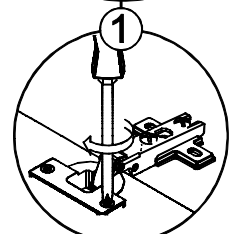

decorotika@gmail.com

0553 966 75 17