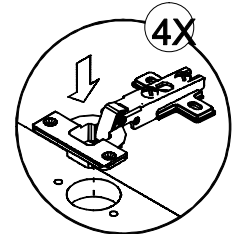

decorotika@gmail.com

0553 966 75 17